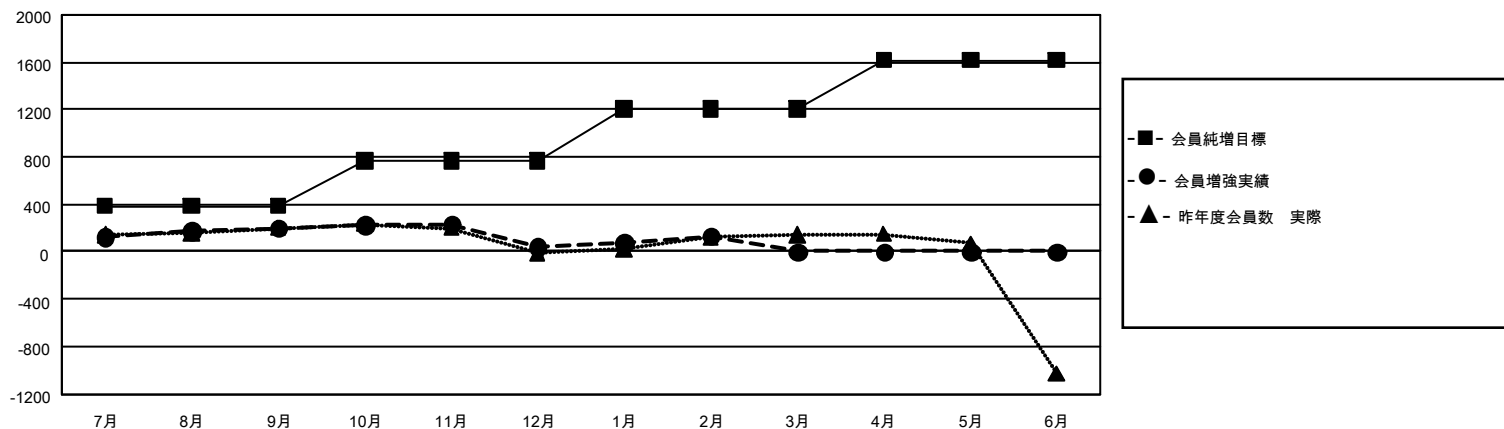

GMT MONTHLY MEMBERSHIP PROGRESS REPORT

Results as of: 3/31/2020

Multiple District 334

LOCATION: JAPAN

GMT: OPEN

GMT会則地域 5 - J

クラブ				名			
結果 : 2019-2020				結果 : 2019-2020			
四半期	新クラブ目標	新クラブ	解散クラブ	四半期	会員純増目標	会員増強実績	退会者 (転籍を含む) 実際
7月/8月/9月	3	0	0	7月/8月/9月	1,155	548	331
10月/11月/12月	9	0	0	10月/11月/12月	1,155	248	396
1月/2月/3月	6	0	0	1月/2月/3月	1,305	219	124
4月/5月/6月	6	0	0	4月/5月/6月	1,245	0	0

新クラブ目標及び実績累計

会員目標及び実績累計

解散クラブ: 0	0 CLUBS OF 0 一名以上の新会員を登録	男女別	
		男性	0 (100.00%)
		女性	0 (100.00%)
退会者		世帯主/家族会員合計	0
物故会員 0	会員累計データを見るには、 ここをクリック	国際会費半額の家族会員	0
クラブ解散 0			
その他 0			
合計 0			