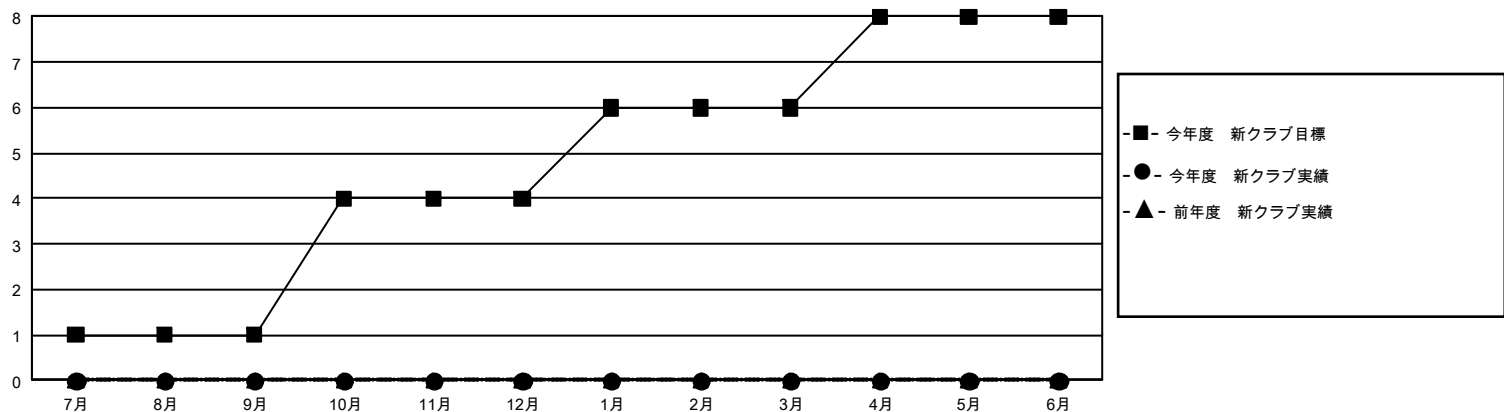

GMT MONTHLY MEMBERSHIP PROGRESS REPORT

Results as of: 3/31/2020

Multiple District 334

LOCATION: JAPAN

GMT: OPEN

GMT会則地域 5 - J

クラブ				名			
結果 : 2019-2020				結果 : 2019-2020			
四半期	新クラブ目標	新クラブ	解散クラブ	四半期	会員純増目標	会員増強実績	退会者 (転籍を含む) 実際
7月/8月/9月	3	0	0	7月/8月/9月	1,155	548	331
10月/11月/12月	9	0	0	10月/11月/12月	1,155	248	396
1月/2月/3月	6	0	0	1月/2月/3月	1,305	219	124
4月/5月/6月	6	0	0	4月/5月/6月	1,245	0	0

新クラブ目標及び実績累計